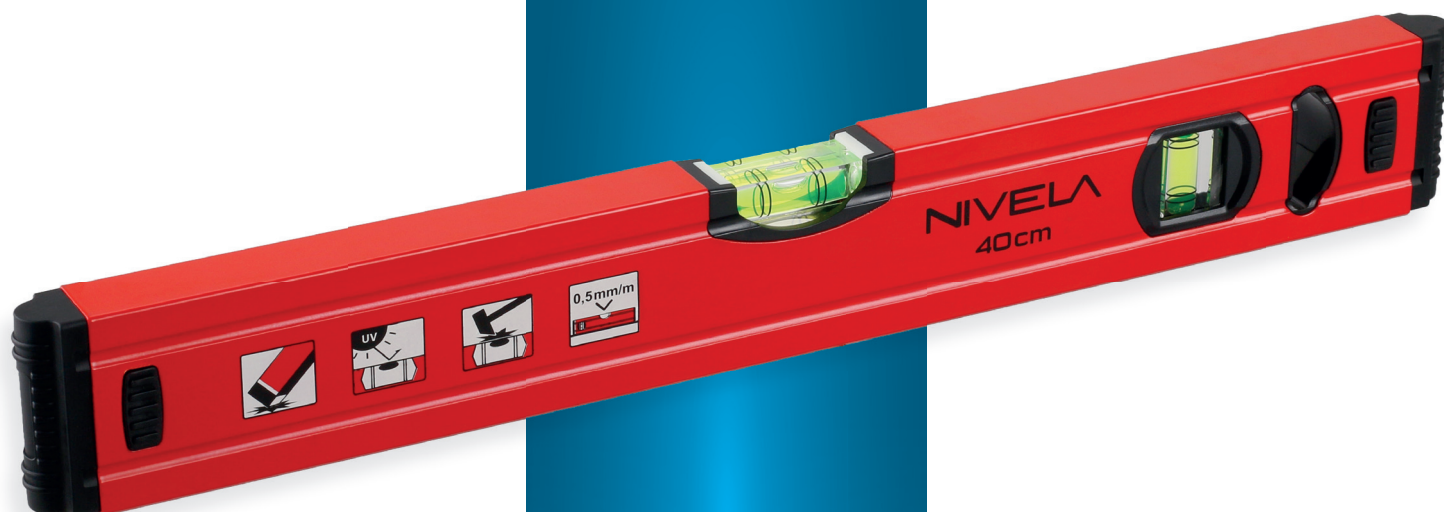

NIVELA

Vážení zákazníci,
představujeme Vám zcela novou vodováhu NIVELA, kterou jsme přizpůsobili aktuálním trendům a požadavkům zákazníků.

Dear customers,
we present you a completely new NIVELA level, which we have adapted to the current trends and especially requirements of customers.

- nový profil vodováhy
- spodní stěna profilu je zesílená o 20% (nově má hodnotu 2,4 mm)
- profil nové vodováhy je frézovaný ve všech délkových variantách

- new profile of the level
- downstairs side of the profile is 20% stronger (new value is 2,4mm)
- the profile of the new level is milled for all length variants

- nové libely
- zvýšená přesnost na 0,5mm/m
- libely zalité v nárazuvzdorném akrylátu
- fluorescenční, UV stabilní kapalina
- libely nyní umožňují měření sklonu 2%

- new vials
- increased accuracy of the vials to 0,5mm/m
- the vials are fixed in impact resistant acrylate
- fluorescent UV stable liquid
- vials now allow 2% tilt measurement

- gumové protinázové koncovky

- rubber anti-shock endings