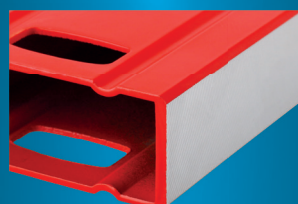

- nový profil vodováhy
- spodní stěna profilu je zesílená o 20% (nově má hodnotu 2,4 mm)
- profil nové vodováhy je frézovaný ve všech délkových variantách

- new profile of the level
- downstairs side of the profile is 20% stronger (new value is 2,4mm)
- the profile of the new level is milled for all length variants

- nové libely
- zvýšená přesnost na 0,5mm/m
- libely zalité v nárazuvzdorném akrylátu
- fluorescenční, UV stabilní kapalina
- libely nyní umožňují měření sklonu 2%

- new vials
- increased accuracy of the vials to 0,5mm/m
- the vials are fixed in impact resistant acrylate
- fluorescent UV stable liquid
- vials now allow 2% tilt measurement