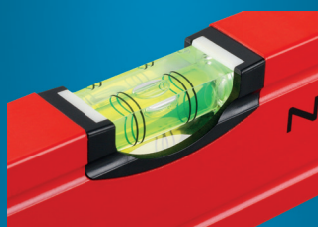

- nový profil vodováhy
- spodní stěna profilu je zesílená o 20% (nově má hodnotu 2,4 mm)
- profil nové vodováhy je frézovaný ve všech délkových variantách

- new profile of the level
- downstairs side of the profile is 20% stronger (new value is 2,4mm)
- the profile of the new level is milled for all length variants

- nové libely
- zvýšená přesnost na 0,5mm/m
- libely zalité v nárazuvzdorném akrylátu
- fluorescenční, UV stabilní kapalina
- libely nyní umožňují měření sklonu 2%

- new vials
- increased accuracy of the vials to 0,5mm/m
- the vials are fixed in impact resistant acrylate
- fluorescent UV stable liquid
- vials now allow 2% tilt measurement

- gumové protinázové koncovky

- rubber anti-shock endings