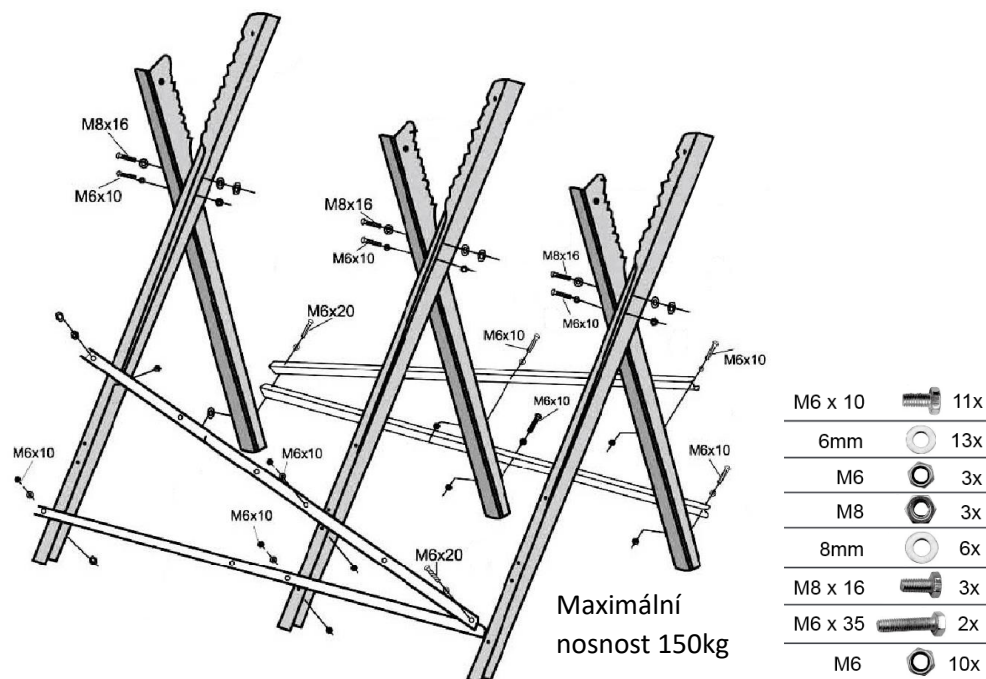

CZ

Koza na řezání dřeva

37570

BEZPEČNOSTNÍ UPOZORNĚNÍ

Správná montáž tohoto produktu je nezbytná, jak pro osobní bezpečnost uživatele, tak pro záruku spokojenosti s výrobkem. Neneseme odpovědnost za jakoukoli nehodu způsobenou nesprávným nebo nezodpovědným použitím tohoto výrobku.

Je nezbytné, aby byl tento produkt před použitím zkontrolován a udržována v souladu s těmito pokyny.

Používejte pilu pouze na rovné zemi. Bezpečnostní rozpěry musí být před použitím řádně upevněny. Všechny upevňovací prvky musí být na svém místě, zkontrolovány a před použitím zcela utaheny.

Tento manuál byl přeložen z originálu.

SK