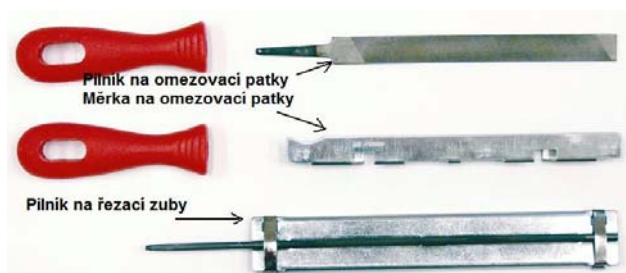

Prípravok na brúsenie reťaze - 22190

1, Ostrenie rezacích zubov (RZ)

- Overta či 15 alebo 20% priemeru pilníka presahuje chrbát RZ (obr.1)
- Použitie vodítka (obr.) je najjednoduchší spôsob dodržania správnej polohy pilníka voči zubu. (obr.2)

obr. 1

obr. 2

- Najprv naostríte RZ na jednej strane reťaze, potom na druhej strane (obr.3)
- Dĺžka všetkých RZ musí byť rovnaká (obr.4)

obr. 3

obr. 4

DÔLEŽITÉ: Ak ostríte reťaz na pile, **UPRAVTE NAJPRV NAPNUTIE REŤAZE!**

2, Nastavovanie obmedzovacích pätičiek (OP)

- Pre správne nastavenie OP použite mierku (obr.)
- Nasadte mierku na hornú časť reťaze tak, aby OP bola zasunutá vo výreze
- Ak vystupuje OP z mierky je nutné presahujúcu časť opilovať
- OP vždy obrusujte v smere zvnútra von (obr.5)

obr. 7

DÔLEŽITÉ:

- PO opílovanie OP JE NUTNÉ pilník UPRAVIŤ DO PŮVODNÉHO TVARU! (Zaobleného, stupňovitého - obr.6)
- NIKDY nepilníkujte HNACIE ANI SPOJOVACIE ČLÁNKY REŤAZE!
- Dodržte presné pokyny A TECHNICKÉ ÚDAJE dané výrobcom REŤAZE!