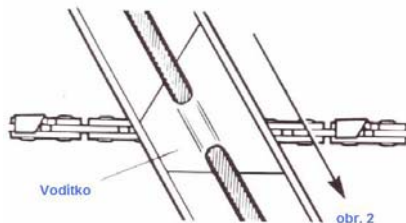

Prípravok na brúsenie reťaze - 22190

1, Ostrenie rezacích zubov (RZ)

- Overta či 15 alebo 20% priemeru pilníka presahuje chrbát RZ (obr.1)
- Použitie vodítka (obr.) je najjednoduchší spôsob dodržania správnej polohy pilníka voči zubu. (obr.2)

obr. 1

obr. 2

- Najprv naostríte RZ na jednej strane reťaze, potom na druhej strane (obr.3)
- Dĺžka všetkých RZ musí byť rovnaká (obr.4)

obr. 3

obr. 4

DÔLEŽITÉ: Ak ostríte reťaz na pile, **UPRAVTE NAJPRV NAPNUTIE REŤAZE!**

2, Nastavovanie obmedzovacích pätičiek (OP)

- Pre správne nastavenie OP použite mierku (obr.)
- Nasadte mierku na hornú časť reťaze tak, aby OP bola zasunutá vo výreze
- Ak vystupuje OP z mierky je nutné presahujúcu časť opilovať
- OP vždy obrusujte v smere zvnútra von (obr.5)

obr. 7

DÔLEŽITÉ:

- PO opílovanie OP JE NUTNÉ pilník UPRAVIŤ DO PŮVODNÉHO TVARU! (Zaobleného, stupňovitého - obr.6)
- NIKDY nepilníkujte HNACIE ANI SPOJOVACIE ČLÁNKY REŤAZE!
- Dodržte presné pokyny A TECHNICKÉ ÚDAJE dané výrobcom REŤAZE!