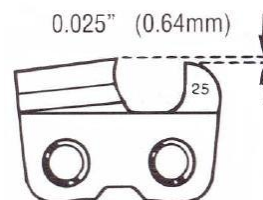

obr. 1

obr. 2

- Najprv naostríte RZ na jednej strane reťaze, potom na druhej strane (obr.3)
- Dĺžka všetkých RZ musí byť rovnaká (obr.4)

obr. 3

obr. 4

DÔLEŽITÉ: Ak ostríte reťaz na pile, **UPRAVTE NAJPRV NAPNUTIE REŤAZE!**

2, Nastavovanie obmedzovacích pätičiek (OP)

- Pre správne nastavenie OP použite mierku (obr.)
- Nasadte mierku na hornú časť reťaze tak, aby OP bola zasunutá vo výreze
- Ak vystupuje OP z mierky je nutné presahujúcu časť opilovať
- OP vždy obrusujte v smere zvnútra von (obr.5)