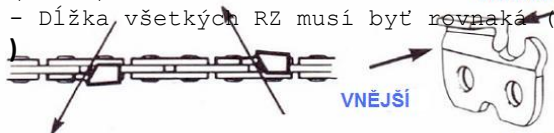

Prípravok na brúsenie reťaze - 22190

1, Ostrenie rezacích zubov (RZ)

- Overta či 15 alebo 20% priemeru pilníka presahuje chrbát RZ (obr.1)
- Použitie vodítka (obr.) je najjednoduchší spôsob dodržania správnej polohy pilníka voči zubu. (obr.2)

obr. 1

obr. 2

- Najprv naostríte RZ na jednej strane reťaze, potom na druhej strane (obr.3)
- Dĺžka všetkých RZ musí byť rovnaká (obr.4)

obr. 3

obr. 4

DÔLEŽITÉ: Ak ostríte reťaz na pile, **UPRAVTE NAJPRV NAPNUTIE REŤAZE!**

2, Nastavovanie obmedzovacích pätičiek (OP)

- Pre správne nastavenie OP použite mierku (obr.)
- Nasadte mierku na hornú časť reťaze tak, aby OP bola zasunutá vo výreze
- Ak vystupuje OP z mierky je nutné presahujúcu časť opilovať
- OP vždy obrusujte v smere zvnútra von (obr.5)