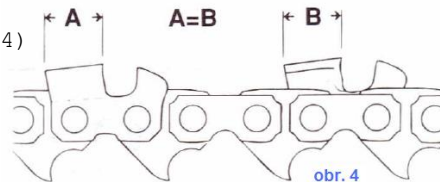

Prípravok na brúsenie reťaze - 22190

1, Ostrenie rezacích zubov (RZ)

- Overta či 15 alebo 20% priemeru pilníka presahuje chrbát RZ (obr.1)
- Použitie vodítka (obr.) je najjednoduchší spôsob dodržania správnej polohy pilníka voči zubu. (obr.2)

obr. 1

obr. 2

- Najprv naostríte RZ na jednej strane reťaze, potom na druhej strane (obr.3)
- Dĺžka všetkých RZ musí byť rovnaká (obr.4)

obr. 3

obr. 4

DÔLEŽITÉ: Ak ostríte reťaz na pile, **UPRAVTE NAJPRV NAPNUTIE REŤAZE!**

2, Nastavovanie obmedzovacích pätičiek (OP)

- Pre správne nastavenie OP použite mierku (obr.)
- Nasadte mierku na hornú časť reťaze tak, aby OP bola zasunutá vo výreze
- Ak vystupuje OP z mierky je nutné presahujúcu časť opilovať
- OP vždy obrusujte v smere zvnútra von (obr.5)